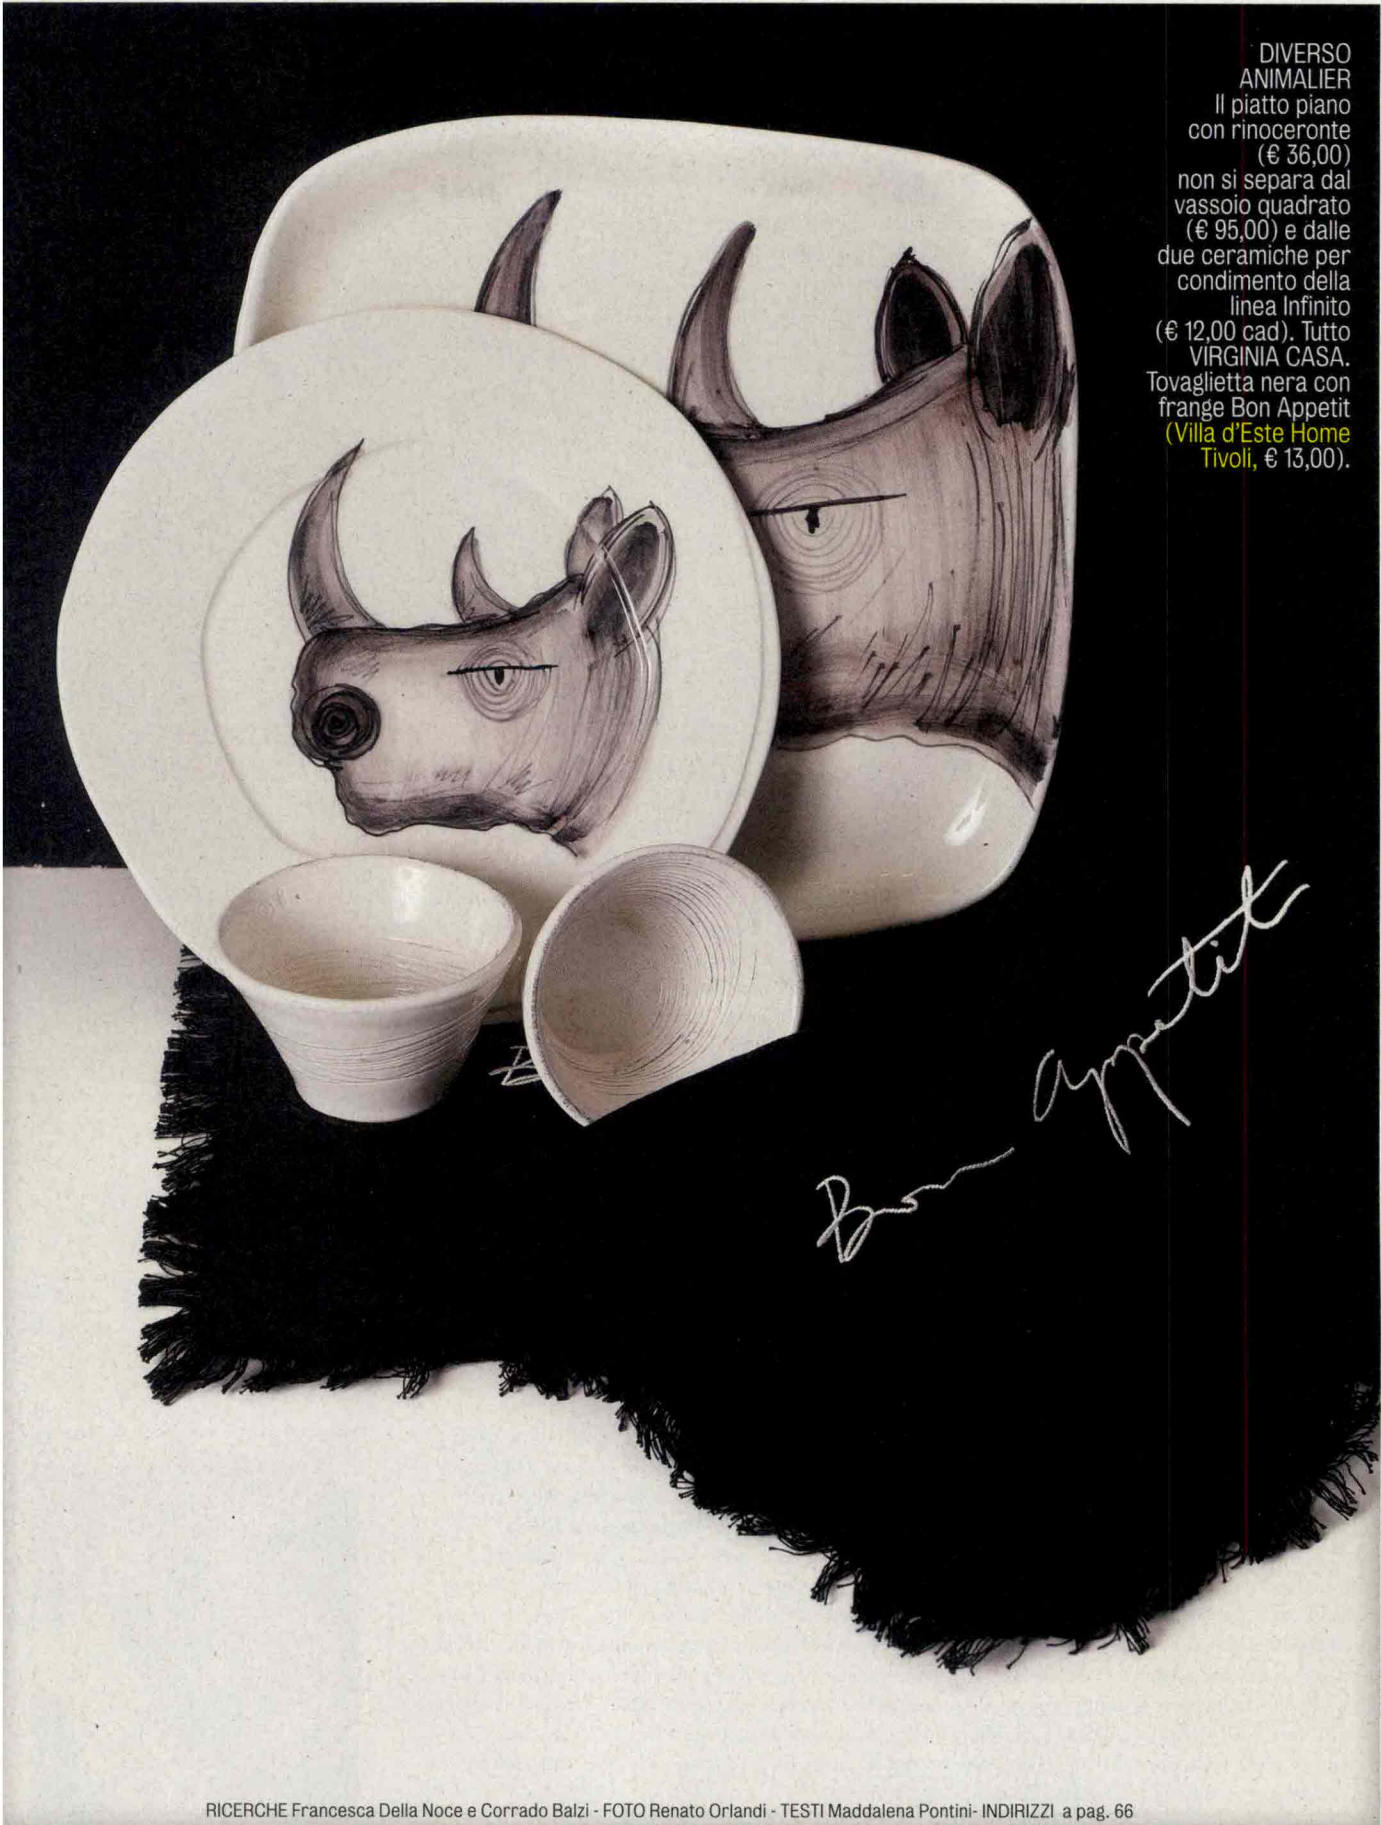

### IL TRIO PERFETTO

Il vassoio ovale con struzzo disegnato della Linea Savana (€ 88,00) si abbina alle due tazze in ceramica (€ 33,00 cad.). Tutto Virginia Casa. Tovaglietta nera con frange in cotone (Villa d'Este Home Tivoli, € 13,00).

# GIUNGLA IN BLACK&WHITE ANIMALI E ALTRE FORME

C'è a chi capita lo struzzo, a chi la zebra e a chi addirittura il rinoceronte. Accoppiate la tavola agli invitati in un gioco divertente, ma di stile, che alterna solo bianco e nero. Le forme caleidoscopiche? Faranno impazzire tutti

di Daniela R. Cattaneo

**STRANI EFFETTI O  
MONOCOLORE**  
Il piatto piano del servizio Strand (Set da 18 pz. € 137,00) cattura l'attenzione accanto al monotono del bianco e del nero dei piatti Contemporanea in gres (set 18 pz. € 137,00). Immaneabile Modern, set di 24 posate in acciaio (€ 84,00) e i bicchieri in vetro Nobilis (€ 22,00). Tutto **Villa d'Este Home Tivoli**.

## MODA IN TAVOLA

**CALEIDOSCOPICO**  
Le strane  
geometrie dei piatti  
Strand in porcellana  
(set da 18 pz.  
137,00) si alternano  
alla semplice  
trasparenza  
delle scodelle  
del servizio  
Contempora (set  
da 18 pz. 137,00).  
Tutto **Villa d'Este**  
**Home Tivoli.**